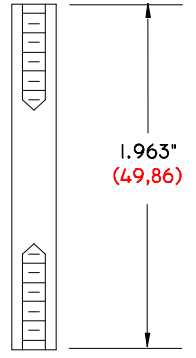

POPULAR SPACERS AND THREADED POST

Material : Black Delrin
 For more sizes and colors
 Call (951) 688-3067

TX-600-250/6-32 DS
 .600" (15,24) LONG
 .250" (6,35) Ø O. D.
 6-32 THREAD
 DELRIN SPACER

TX-625-250/6-32 DS
 .625" (15,88) LONG
 .250" (6,35) Ø O. D.
 6-32 THREAD
 DELRIN SPACER

TX-750-250/6-32 DS
 .750" (19,05) LONG
 .250" (6,35) Ø O. D.
 6-32 THREAD
 DELRIN SPACER

TX-1655-250/8-32 DP
 1.655" (42,03) LONG
 .250" (6,35) Ø O. D.
 8-32 THREAD
 DELRIN POST

TX-1963-250/8-32 DP
 1.963" (49,86) LONG
 .250" (6,35) Ø O. D.
 8-32 THREAD
 DELRIN POST

TX-750-312-8-32-DS
 .750" (19,05) LONG
 .312" (7,92) Ø O. D.
 8-32 THREAD
 DELRIN SPACER

TX-093-312/140 DS
 .093" (2,36) LONG
 .312" (7,92) Ø O. D.
 .140" (3,56) Ø I. D.
 DELRIN SPACER

TX-250-375/170 DS
 .250" (6,35) LONG
 .375" (9,53) Ø O. D.
 .170" (4,32) Ø I. D.
 DELRIN SPACER

TX-500-375/170 DS
 .500" (12,70) LONG
 .375" (9,53) Ø O. D.
 .170" (4,32) Ø I. D.
 DELRIN SPACER

TX-750-375/8-32 DS
 .750" (19,05) LONG
 .375" (9,53) Ø O. D.
 8-32 THREAD
 DELRIN SPACER

TX-093-750/160 DS
 .093" (2,36) LONG
 .750" (19,05) Ø O. D.
 .160" (4,06) Ø I. D.
 DELRIN SPACER