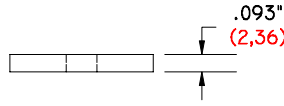

TX-750-312-8-32-DS
 .750" (19,05) LONG
 .312" (7,92) Ø O. D.
 8-32 THREAD
 DELRIN SPACER

TX-093-312/140 DS
 .093" (2,36) LONG
 .312" (7,92) Ø O. D.
 .140" (3,56) Ø I. D.
 DELRIN SPACER

TX-250-375/170 DS
 .250" (6,35) LONG
 .375" (9,53) Ø O. D.
 .170" (4,32) Ø I. D.
 DELRIN SPACER

TX-500-375/170 DS
 .500" (12,70) LONG
 .375" (9,53) Ø O. D.
 .170" (4,32) Ø I. D.
 DELRIN SPACER

TX-750-375/8-32 DS
 .750" (19,05) LONG
 .375" (9,53) Ø O. D.
 8-32 THREAD
 DELRIN SPACER

TX-093-750/160 DS
 .093" (2,36) LONG
 .750" (19,05) Ø O. D.
 .160" (4,06) Ø I. D.
 DELRIN SPACER