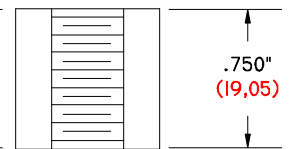

TX-750-750/10-24 DS
.750" (19,05) LONG
.750" (19,05) Ø O. D.
10-24 THREAD
DELRIN SPACER