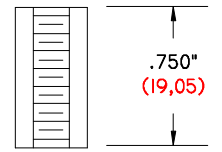

TX-750-250/6-32 DS
 .750" (19,05) LONG
 .250" (6,35) Ø O. D.
 6-32 THREAD
 DELRIN SPACER

TX-1655-250/8-32 DP
 1.655" (42,03) LONG
 .250" (6,35) Ø O. D.
 8-32 THREAD
 DELRIN POST

TX-1963-250/8-32 DP
 1.963" (49,86) LONG
 .250" (6,35) Ø O. D.
 8-32 THREAD
 DELRIN POST

TX-750-312-8-32-DS
 .750" (19,05) LONG
 .312" (7,92) Ø O. D.
 8-32 THREAD
 DELRIN SPACER

TX-093-312/140 DS
 .093" (2,36) LONG
 .312" (7,92) Ø O. D.
 .140" (3,56) Ø I. D.
 DELRIN SPACER

TX-250-375/170 DS
 .250" (6,35) LONG
 .375" (9,53) Ø O. D.
 .170" (4,32) Ø I. D.
 DELRIN SPACER

TX-500-375/170 DS
 .500" (12,70) LONG
 .375" (9,53) Ø O. D.
 .170" (4,32) Ø I. D.
 DELRIN SPACER

TX-750-375/8-32 DS
 .750" (19,05) LONG
 .375" (9,53) Ø O. D.
 8-32 THREAD
 DELRIN SPACER

TX-093-750/160 DS
 .093" (2,36) LONG
 .750" (19,05) Ø O. D.
 .160" (4,06) Ø I. D.
 DELRIN SPACER