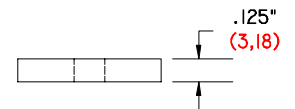

TX-500-375/170 DS
 .500" (12,70) LONG
 .375" (9,53) Ø O. D.
 .170" (4,32) Ø I. D.
 DELRIN SPACER

TX-750-375/8-32 DS
 .750" (19,05) LONG
 .375" (9,53) Ø O. D.
 8-32 THREAD
 DELRIN SPACER

TX-093-750/160 DS
 .093" (2,36) LONG
 .750" (19,05) Ø O. D.
 .160" (4,06) Ø I. D.
 DELRIN SPACER

TX-200-750/170 DS
 .200" (5,08) LONG
 .750" (19,05) Ø O. D.
 .170" (4,32) Ø I. D.
 DELRIN SPACER

TX-1412-375/8-32 DS
 1.412" (35,86) LONG
 .375" (9,53) Ø O. D.
 8-32 THREAD
 DELRIN SPACER

TX-1412-375/170 DS
 1.412" (35,86) LONG
 .375" (9,53) Ø O. D.
 .170" (4,32) Ø I. D.
 DELRIN SPACER

TX-500-500/8-32 DS
 .500" (12,70) LONG
 .500" (12,70) Ø O. D.
 8-32 THREAD
 DELRIN SPACER

TX-125-750/160 DS
 .125" (3,18) LONG
 .750" (19,05) Ø O. D.
 .160" (4,06) Ø I. D.
 DELRIN SPACER

TX-250-750/160 DS
 .250" (6,35) LONG
 .750" (19,05) Ø O. D.
 .160" (4,06) Ø I. D.
 DELRIN SPACER