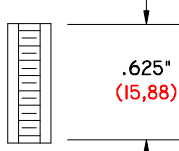

POPULAR SPACERS AND THREADED POST

Material : Black Delrin
 For more sizes and colors
 Call (951) 688-3067

TX-600-250/6-32 DS
 .600" (15,24) LONG
 .250" (6,35) Ø O. D.
 6-32 THREAD
 DELRIN SPACER

TX-625-250/6-32 DS
 .625" (15,88) LONG
 .250" (6,35) Ø O. D.
 6-32 THREAD
 DELRIN SPACER

TX-750-250/6-32 DS
 .750" (19,05) LONG
 .250" (6,35) Ø O. D.
 6-32 THREAD
 DELRIN SPACER

TX-1655-250/8-32 DP
 1.655" (42,03) LONG
 .250" (6,35) Ø O. D.
 8-32 THREAD
 DELRIN POST

TX-1963-250/8-32 DP
 1.963" (49,86) LONG
 .250" (6,35) Ø O. D.
 8-32 THREAD
 DELRIN POST

TX-750-312-8-32-DS
 .750" (19,05) LONG
 .312" (7,92) Ø O. D.
 8-32 THREAD
 DELRIN SPACER

TX-093-312/140 DS
 .093" (2,36) LONG
 .312" (7,92) Ø O. D.
 .140" (3,56) Ø I. D.
 DELRIN SPACER

TX-250-375/170 DS
 .250" (6,35) LONG
 .375" (9,53) Ø O. D.
 .170" (4,32) Ø I. D.
 DELRIN SPACER

TX-500-375/170 DS
 .500" (12,70) LONG
 .375" (9,53) Ø O. D.
 .170" (4,32) Ø I. D.
 DELRIN SPACER

TX-750-375/8-32 DS
 .750" (19,05) LONG
 .375" (9,53) Ø O. D.
 8-32 THREAD
 DELRIN SPACER

TX-093-750/160 DS
 .093" (2,36) LONG
 .750" (19,05) Ø O. D.
 .160" (4,06) Ø I. D.
 DELRIN SPACER