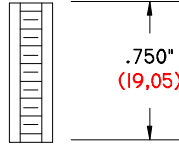

POPULAR SPACERS AND THREADED POST

Material : Black Delrin
 For more sizes and colors
 Call (951) 688-3067

TX-600-250/6-32 DS
 .600" (15,24) LONG
 .250" (6,35) Ø O. D.
 6-32 THREAD
 DELRIN SPACER

TX-625-250/6-32 DS
 .625" (15,88) LONG
 .250" (6,35) Ø O. D.
 6-32 THREAD
 DELRIN SPACER

TX-750-250/6-32 DS
 .750" (19,05) LONG
 .250" (6,35) Ø O. D.
 6-32 THREAD
 DELRIN SPACER

TX-1655-250/8-32 DP
 1.655" (42,03) LONG
 .250" (6,35) Ø O. D.
 8-32 THREAD
 DELRIN POST

TX-1963-250/8-32 DP
 1.963" (49,86) LONG
 .250" (6,35) Ø O. D.
 8-32 THREAD
 DELRIN POST

TX-750-312-8-32-DS
 .750" (19,05) LONG
 .312" (7,92) Ø O. D.
 8-32 THREAD
 DELRIN SPACER

TX-093-312/140 DS
 .093" (2,36) LONG
 .312" (7,92) Ø O. D.
 .140" (3,56) Ø I. D.
 DELRIN SPACER

TX-250-375/170 DS
 .250" (6,35) LONG
 .375" (9,53) Ø O. D.
 .170" (4,32) Ø I. D.
 DELRIN SPACER

TX-500-375/170 DS
 .500" (12,70) LONG
 .375" (9,53) Ø O. D.
 .170" (4,32) Ø I. D.
 DELRIN SPACER

TX-750-375/8-32 DS
 .750" (19,05) LONG
 .375" (9,53) Ø O. D.
 8-32 THREAD
 DELRIN SPACER

TX-093-750/160 DS
 .093" (2,36) LONG
 .750" (19,05) Ø O. D.
 .160" (4,06) Ø I. D.
 DELRIN SPACER