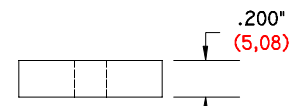

TX-750-312-8-32-DS
 .750" (19,05) LONG
 .312" (7,92) Ø O. D.
 8-32 THREAD
 DELRIN SPACER

TX-093-312/140 DS
 .093" (2,36) LONG
 .312" (7,92) Ø O. D.
 .140" (3,56) Ø I. D.
 DELRIN SPACER

TX-250-375/170 DS
 .250" (6,35) LONG
 .375" (9,53) Ø O. D.
 .170" (4,32) Ø I. D.
 DELRIN SPACER

TX-500-375/170 DS
 .500" (12,70) LONG
 .375" (9,53) Ø O. D.
 .170" (4,32) Ø I. D.
 DELRIN SPACER

TX-750-375/8-32 DS
 .750" (19,05) LONG
 .375" (9,53) Ø O. D.
 8-32 THREAD
 DELRIN SPACER

TX-093-750/160 DS
 .093" (2,36) LONG
 .750" (19,05) Ø O. D.
 .160" (4,06) Ø I. D.
 DELRIN SPACER