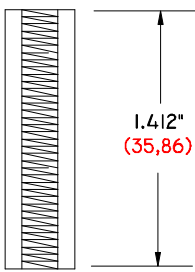

TX-500-375/170 DS
 .500" (12,70) LONG
 .375" (9,53) Ø O. D.
 .170" (4,32) Ø I. D.
 DELRIN SPACER

TX-750-375/8-32 DS
 .750" (19,05) LONG
 .375" (9,53) Ø O. D.
 8-32 THREAD
 DELRIN SPACER

TX-093-750/160 DS
 .093" (2,36) LONG
 .750" (19,05) Ø O. D.
 .160" (4,06) Ø I. D.
 DELRIN SPACER

TX-200-750/170 DS
 .200" (5,08) LONG
 .750" (19,05) Ø O. D.
 .170" (4,32) Ø I. D.
 DELRIN SPACER

TX-1412-375/8-32 DS
 1.412" (35,86) LONG
 .375" (9,53) Ø O. D.
 8-32 THREAD
 DELRIN SPACER

TX-1412-375/170 DS
 1.412" (35,86) LONG
 .375" (9,53) Ø O. D.
 .170" (4,32) Ø I. D.
 DELRIN SPACER

TX-500-500/8-32 DS
 .500" (12,70) LONG
 .500" (12,70) Ø O. D.
 8-32 THREAD
 DELRIN SPACER

TX-125-750/160 DS
 .125" (3,18) LONG
 .750" (19,05) Ø O. D.
 .160" (4,06) Ø I. D.
 DELRIN SPACER

TX-250-750/160 DS
 .250" (6,35) LONG
 .750" (19,05) Ø O. D.
 .160" (4,06) Ø I. D.
 DELRIN SPACER

TX-750-750/10-24 DS
 .750" (19,05) LONG
 .750" (19,05) Ø O. D.
 10-24 THREAD
 DELRIN SPACER