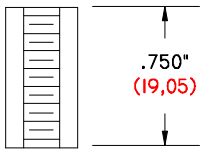

POPULAR SPACERS AND THREADED POST

Material : Black Delrin
 For more sizes and colors
 Call (951) 688-3067

TX-600-250/6-32 DS
 .600" (15,24) LONG
 .250" (6,35) Ø O. D.
 6-32 THREAD
 DELRIN SPACER

TX-625-250/6-32 DS
 .625" (15,88) LONG
 .250" (6,35) Ø O. D.
 6-32 THREAD
 DELRIN SPACER

TX-750-250/6-32 DS
 .750" (19,05) LONG
 .250" (6,35) Ø O. D.
 6-32 THREAD
 DELRIN SPACER

TX-1655-250/8-32 DP
 1.655" (42,03) LONG
 .250" (6,35) Ø O. D.
 8-32 THREAD
 DELRIN POST

TX-1963-250/8-32 DP
 1.963" (49,86) LONG
 .250" (6,35) Ø O. D.
 8-32 THREAD
 DELRIN POST

TX-500-375/170 DS
 .500" (12,70) LONG
 .375" (9,53) Ø O. D.
 .170" (4,32) Ø I. D.
 DELRIN SPACER

TX-750-375/8-32 DS
 .750" (19,05) LONG
 .375" (9,53) Ø O. D.
 8-32 THREAD
 DELRIN SPACER

TX-093-750/160 DS
 .093" (2,36) LONG
 .750" (19,05) Ø O. D.
 .160" (4,06) Ø I. D.
 DELRIN SPACER

TX-750-750/10-24 DS
 .750" (19,05) LONG
 .750" (19,05) Ø O. D.
 10-24 THREAD
 DELRIN SPACER