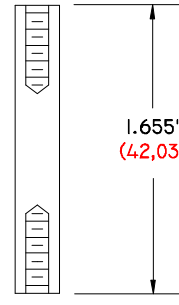

POPULAR SPACERS AND THREADED POST

Material : Black Delrin
 For more sizes and colors
 Call (951) 688-3067

TX-600-250/6-32 DS
 .600" (15,24) LONG
 .250" (6,35) Ø O. D.
 6-32 THREAD
 DELRIN SPACER

TX-625-250/6-32 DS
 .625" (15,88) LONG
 .250" (6,35) Ø O. D.
 6-32 THREAD
 DELRIN SPACER

TX-750-250/6-32 DS
 .750" (19,05) LONG
 .250" (6,35) Ø O. D.
 6-32 THREAD
 DELRIN SPACER

TX-1655-250/8-32 DP
 1.655" (42,03) LONG
 .250" (6,35) Ø O. D.
 8-32 THREAD
 DELRIN POST

TX-1963-250/8-32 DP
 1.963" (49,86) LONG
 .250" (6,35) Ø O. D.
 8-32 THREAD
 DELRIN POST

TX-750-312-8-32-DS
 .750" (19,05) LONG
 .312" (7,92) Ø O. D.
 8-32 THREAD
 DELRIN SPACER

TX-093-312/140 DS
 .093" (2,36) LONG
 .312" (7,92) Ø O. D.
 .140" (3,56) Ø I. D.
 DELRIN SPACER

TX-250-375/170 DS
 .250" (6,35) LONG
 .375" (9,53) Ø O. D.
 .170" (4,32) Ø I. D.
 DELRIN SPACER

TX-500-375/170 DS
 .500" (12,70) LONG
 .375" (9,53) Ø O. D.
 .170" (4,32) Ø I. D.
 DELRIN SPACER

TX-750-375/8-32 DS
 .750" (19,05) LONG
 .375" (9,53) Ø O. D.
 8-32 THREAD
 DELRIN SPACER

TX-093-750/160 DS
 .093" (2,36) LONG
 .750" (19,05) Ø O. D.
 .160" (4,06) Ø I. D.
 DELRIN SPACER