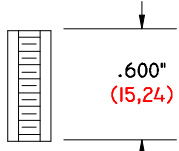

POPULAR SPACERS AND THREADED POST

Material : Black Delrin
 For more sizes and colors
 Call (951) 688-3067

TX-600-250/6-32 DS
 .600" (15,24) LONG
 .250" (6,35) Ø O. D.
 6-32 THREAD
 DELRIN SPACER

TX-625-250/6-32 DS
 .625" (15,88) LONG
 .250" (6,35) Ø O. D.
 6-32 THREAD
 DELRIN SPACER

TX-750-250/6-32 DS
 .750" (19,05) LONG
 .250" (6,35) Ø O. D.
 6-32 THREAD
 DELRIN SPACER

TX-1655-250/8-32 DP
 1.655" (42,03) LONG
 .250" (6,35) Ø O. D.
 8-32 THREAD
 DELRIN POST

TX-1963-250/8-32 DP
 1.963" (49,86) LONG
 .250" (6,35) Ø O. D.
 8-32 THREAD
 DELRIN POST

TX-500-375/170 DS
 .500" (12,70) LONG
 .375" (9,53) Ø O. D.
 .170" (4,32) Ø I. D.
 DELRIN SPACER

TX-750-375/8-32 DS
 .750" (19,05) LONG
 .375" (9,53) Ø O. D.
 8-32 THREAD
 DELRIN SPACER

TX-093-750/160 DS
 .093" (2,36) LONG
 .750" (19,05) Ø O. D.
 .160" (4,06) Ø I. D.
 DELRIN SPACER

TX-750-750/10-24 DS
 .750" (19,05) LONG
 .750" (19,05) Ø O. D.
 10-24 THREAD
 DELRIN SPACER