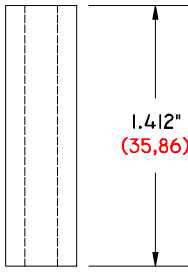

TX-500-375/170 DS
 .500" (12,70) LONG
 .375" (9,53) Ø O. D.
 .170" (4,32) Ø I. D.
 DELRIN SPACER

TX-750-375/8-32 DS
 .750" (19,05) LONG
 .375" (9,53) Ø O. D.
 8-32 THREAD
 DELRIN SPACER

TX-093-750/160 DS
 .093" (2,36) LONG
 .750" (19,05) Ø O. D.
 .160" (4,06) Ø I. D.
 DELRIN SPACER

TX-200-750/170 DS
 .200" (5,08) LONG
 .750" (19,05) Ø O. D.
 .170" (4,32) Ø I. D.
 DELRIN SPACER

TX-1412-375/8-32 DS
 1.412" (35,86) LONG
 .375" (9,53) Ø O. D.
 8-32 THREAD
 DELRIN SPACER

TX-1412-375/170 DS
 1.412" (35,86) LONG
 .375" (9,53) Ø O. D.
 .170" (4,32) Ø I. D.
 DELRIN SPACER

TX-500-500/8-32 DS
 .500" (12,70) LONG
 .500" (12,70) Ø O. D.
 8-32 THREAD
 DELRIN SPACER

TX-125-750/160 DS
 .125" (3,18) LONG
 .750" (19,05) Ø O. D.
 .160" (4,06) Ø I. D.
 DELRIN SPACER

TX-250-750/160 DS
 .250" (6,35) LONG
 .750" (19,05) Ø O. D.
 .160" (4,06) Ø I. D.
 DELRIN SPACER

TX-750-750/10-24 DS
 .750" (19,05) LONG
 .750" (19,05) Ø O. D.
 10-24 THREAD
 DELRIN SPACER