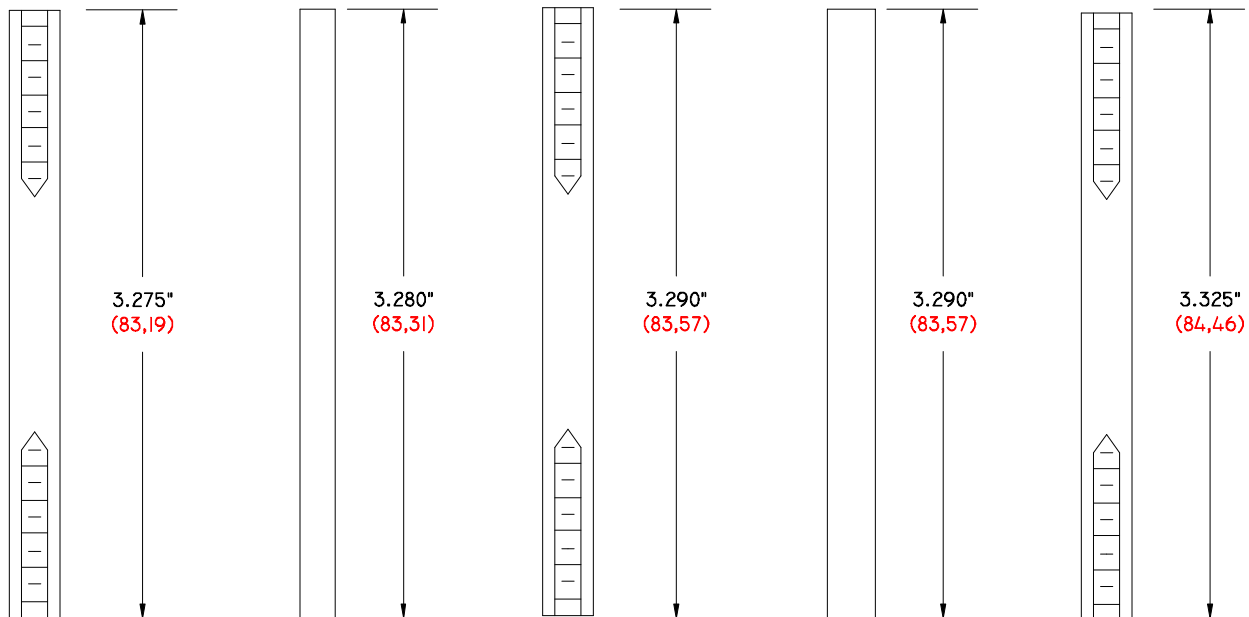

**TX-3250-250/6-3P DS**

3.250" (82,55) LONG  
.250" (6,35) Ø O. D.  
6-32 THREAD  
DELRIN POST

**TX-3255-250/8-32 DP**

3.255" (82,68) LONG  
.250" (6,35) Ø O. D.  
8-32 THREAD  
DELRIN POST

**TX-3270-250 DP**

3.270" (83,06) LONG  
.250" (6,35) Ø O. D.  
DELRIN POST

**TX-3275-250/8-32 DP**

3.275" (83,19) LONG  
.250" (6,35) Ø O. D.  
8-32 THREAD  
DELRIN POST

**TX-3275-250/6-32 DP**

3.275" (83,19) LONG  
.250" (6,35) Ø O. D.  
6-32 THREAD  
DELRIN POST

**TX-3280-187 FL**

3.280" (83,31) LONG  
.187" (4,75) Ø O. D.  
DELRIN POST

**TX-3290-250/8-32 DP**

3.290" (83,57) LONG  
.250" (6,35) Ø O. D.  
8-32 THREAD  
DELRIN POST

**TX-3290-250 FL**

3.290" (83,57) LONG  
.250" (6,35) Ø O. D.  
DELRIN POST

**TX-3325-250/8-32 DP**

3.325" (84,46) LONG  
.250" (6,35) Ø O. D.  
8-32 THREAD  
DELRIN POST

OTHER SIZES / THREADS ARE AVAILABLE. CALL FOR A QUOTE.