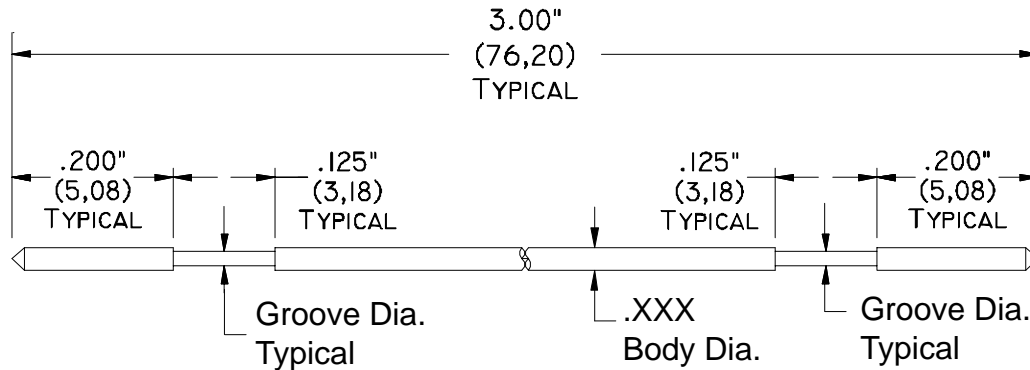

MUSIC WIRE TRANSLATOR PINS 3.00" LONG DOUBLE GROOVED

MATERIAL : MUSIC WIRE - SPRING STEEL

TIP STYLES AVAILABLE

P
POINT

Diameters Available

.XXX Body Dia	Groove Dia.
.016 (0,40)	.011 (0,28)
.020 (0,51)	.014 (0,36)
.023 (0,60)	.018 (0,46)
.032 (0,80)	.026 (0,66)
.039 (1,00)	.033 (0,84)
.051 (1,30)	.044 (1,12)

EXAMPLE PART NUMBER

LENGTH	BODY DIA.	TIP	PLATING
--------	-----------	-----	---------

TXDG - 300 - 016 - P - N

PLATING AVAILABLE

ELECTROLESS NICKEL (- N) STANDARD

GOLD OVER ELECTROLESS NICKEL (- G) OPTIONAL